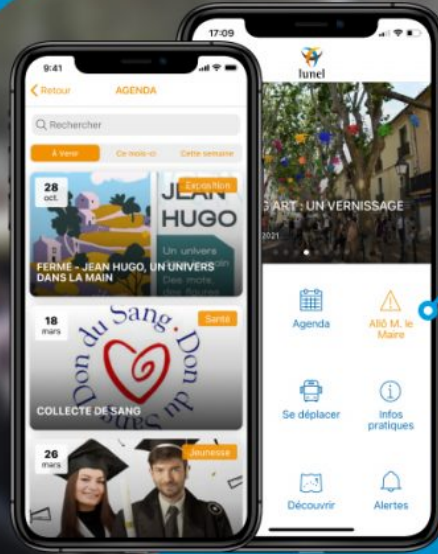

Lunel en poche

Lunel a lancé son application mobile afin que vous soyez pleinement acteur de votre cité : actualités, agendas et signalements sont au cœur de ce nouvel outil.

Lunel en poche, c'est ainsi que se nomme l'application de la Ville de Lunel. Disponible sur l'AppStore et Google Play, elle vous permet de suivre les actualités et les agendas de la commune. Elle vous permet également d'accéder à toutes sortes d'informations pratiques concernant l'administratif (démarches en ligne, horaires et coordonnées des services, annuaire des associations...) ou encore la mobilité (géolocalisation des parkings, horaires des transports en commun, plan des pistes cyclables).

Une application participative

Mais aussi, cette application permet à l'administré d'être pleinement acteur de la commune. Avec l'onglet "Allô M. le Maire", vous pouvez effectuer vos signalements en y joignant des photos. Vous pouvez également suggérer des événements en saisissant vous-mêmes les informations utiles. Par ailleurs, dans l'onglet "Participer", vous avez la possibilité de répondre à des sondages, poser vos questions ou encore faire part de vos idées pour Lunel.

Lunel lance son appli mobile !

lunel

Disponible gratuitement sur

Actualités
Événements
Infos pratiques
Signaler un problème
Santé
et bien d'autres !