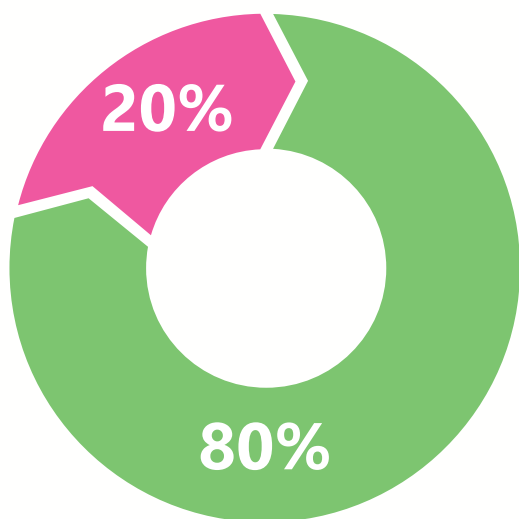

TEOM incitative

RAPPEL DU CALCUL DE VOTRE TAXE D'ENLÈVEMENT DES ORDURES MÉNAGÈRES INCITATIVE

Si vous êtes propriétaire, vous devez régler votre taxe foncière au mois d'octobre. Cette dernière intègre la TEOMi. Vous la retrouvez en bas de votre avis d'imposition.

Si vous êtes locataire, la TEOMi est répercutée dans les charges de votre loyer.

Pour rappel, la TEOMi est composée d'une **part fixe** calculée sur les bases locatives du logement et d'une **part variable** (dite incitative) calculée en fonction du nombre de sorties du bac gris et de son volume.

PART fixe
calculée sur les bases locatives
du logement
(Bases x 8.92 %)

*taux TEOM 2017

PART incitative
calculée en fonction du nombre de
sorties du bac gris et de son volume
(Volume du bac x Nombre
de levées x 0.01041 €*)

*0.01041 € = tarif appliqué pour l'année 2017

La part variable dite "incitative" : elle est calculée en fonction du nombre de sorties du bac gris et de son volume exprimé en litres.

La part fixe : elle finance le coût de mise en œuvre du service.

Vous pouvez consulter votre compte TEOMi sur : paysdelunel.fr