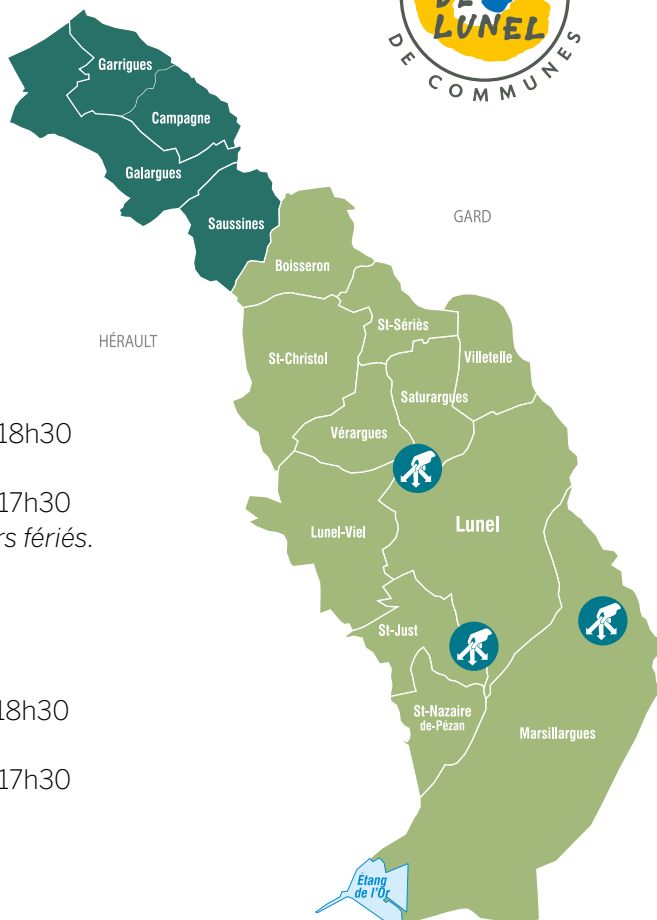

SOMMIÈRES

(Uniquement Saussines, Campagne, Galargues et Garrigues)

Lundi et jeudi : 14h-17h

Mardi, mercredi, vendredi, samedi :

9h-12h et 14h-17h

Fermée le dimanche et les jours fériés.