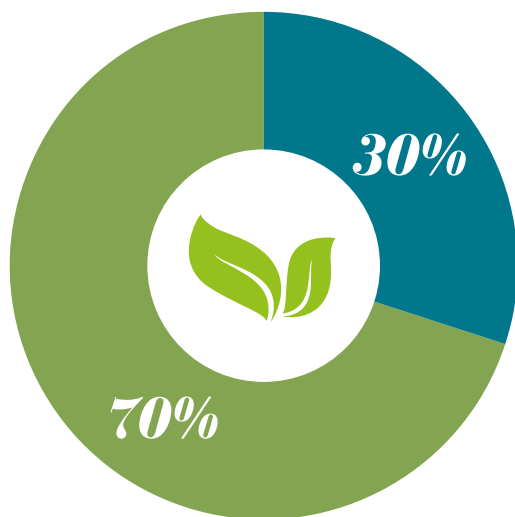

TEOM incitative

TAXE D'ENLÈVEMENT DES ORDURES MÉNAGÈRES INCITATIVE, *les sorties sont comptées !*

La TEOMI vous permet de garder la maîtrise. Moins vous sortez votre bac, moins vous payez.

Pour comprendre le calcul :

la TEOMI est composée d'une **part fixe** calculée sur les **bases locatives** du logement et d'une **part variable** (dite incitative) **calculée en fonction du nombre de sorties du bac gris et de son volume exprimé en litres.**

PART fixe

calculée sur les bases locatives du logement
(Bases x 7,84 %*)

*taux TEOM 2018

PART incitative

calculée en fonction du nombre de sorties du bac gris et de son volume
(Volume du bac x Nombre de levées x 0,01617 €*)

*0.01617€ = tarif appliqué pour l'année 2018

Si vous êtes propriétaire, vous devez régler votre taxe foncière au mois d'octobre. Celle-ci intègre la TEOMI (taxe totale dans le tableau de l'avis d'imposition, partie incitative en bas de votre avis d'imposition).

Si vous êtes locataire, la TEOMI est répercutée dans les charges de votre loyer.

Pour tout savoir sur votre TEOMI : paysdelunel.fr