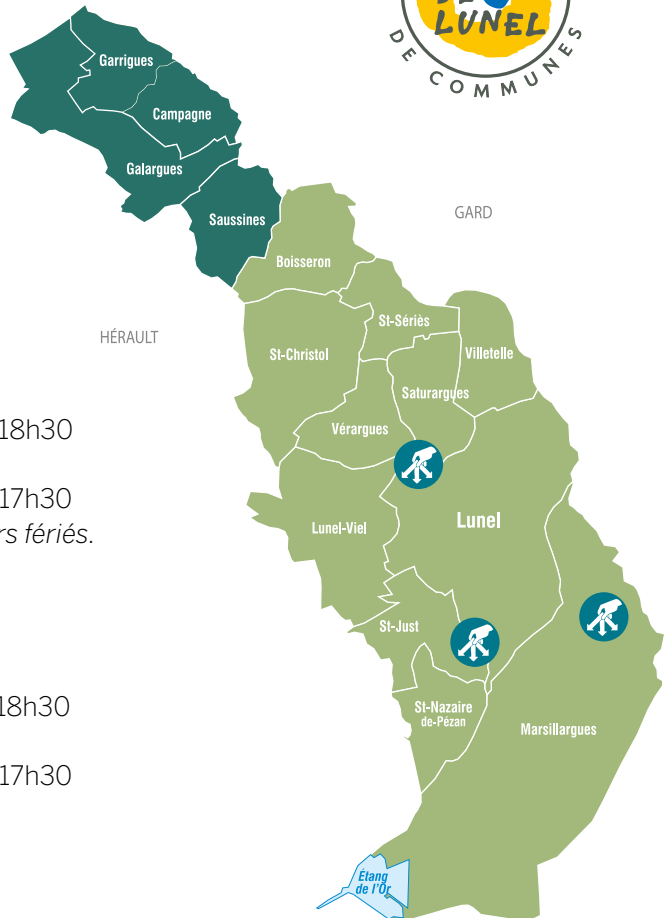

SOMMIÈRES

(Uniquement Saussines, Campagne, Galargues et Garrigues)

Lundi et jeudi : 14h-17h

Mardi, mercredi, vendredi, samedi :

9h-12h et 14h-17h

Fermée le dimanche et les jours fériés.