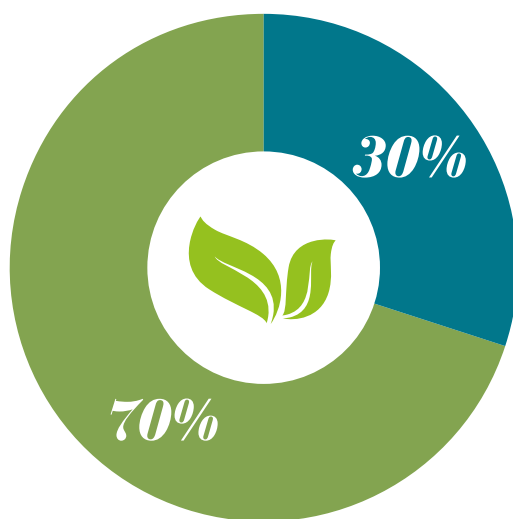

TEOM incitative

TAXE D'ENLÈVEMENT DES ORDURES MÉNAGÈRES INCITATIVE, *les sorties sont comptées !*

La TEOMI vous permet de garder la maîtrise. Moins vous sortez votre bac, moins vous payez.

Pour comprendre le calcul :

la TEOMI est composée d'une **part fixe** calculée sur les **bases locatives** du logement et d'une **part variable** (dite incitative) **calculée en fonction du nombre de sorties du bac gris et de son volume exprimé en litres.**

PART fixe

calculée sur les bases locatives du logement
(Bases x 7,84 %*)

*taux TEOM 2018

PART incitative

calculée en fonction du nombre de sorties du bac gris et de son volume
(Volume du bac x Nombre de levées x 0,01617 €*)

*0.01617€ = tarif appliqué pour l'année 2018

Si vous êtes propriétaire, vous devez régler votre taxe foncière au mois d'octobre. Celle-ci intègre la TEOMI (taxe totale dans le tableau de l'avis d'imposition, partie incitative en bas de votre avis d'imposition).

Si vous êtes locataire, la TEOMI est répercutée dans les charges de votre loyer.

Pour tout savoir sur votre TEOMI : paysdelunel.fr