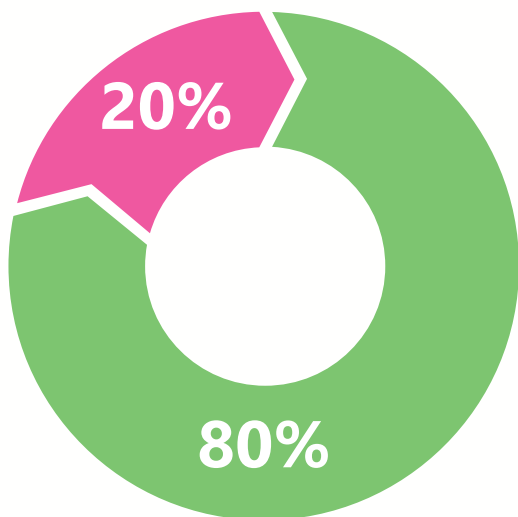

TEOM incitative

RAPPEL DU CALCUL DE VOTRE TAXE D'ENLÈVEMENT DES ORDURES MÉNAGÈRES INCITATIVE

Si vous êtes propriétaire, vous devez régler votre taxe foncière au mois d'octobre. Cette dernière intègre la TEOMi. Vous la retrouvez en bas de votre avis d'imposition.

Si vous êtes locataire, la TEOMi est répercutée dans les charges de votre loyer.

Pour rappel, la TEOMi est composée d'une **part fixe calculée sur les bases locatives du logement** et d'une **part variable (dite incitative) calculée en fonction du nombre de sorties du bac gris et de son volume.**

PART fixe
calculée sur les bases locatives
du logement
(Bases x 8.92 %)

*taux TEOM 2017

PART incitative
calculée en fonction du nombre de
sorties du bac gris et de son volume
(Volume du bac x Nombre
de levées x 0.01041 €*)

*0.01041 € = tarif appliqué pour l'année 2017

La part variable dite "incitative" : elle est calculée en fonction du nombre de sorties du bac gris et de son volume exprimé en litres.

La part fixe : elle finance le coût de mise en œuvre du service.

Vous pouvez consulter votre compte TEOMi sur : paysdelunel.fr