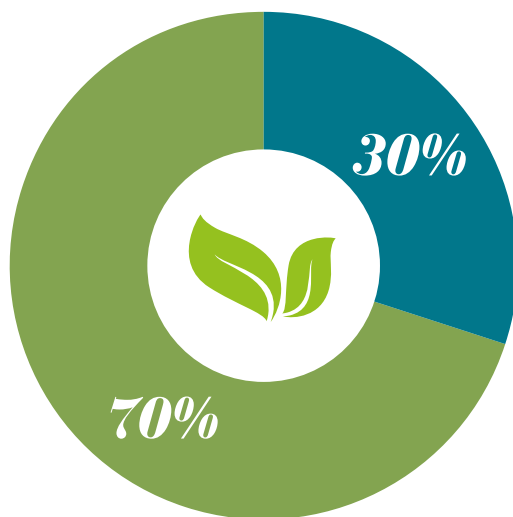

TEOM incitative

TAXE D'ENLÈVEMENT DES ORDURES MÉNAGÈRES INCITATIVE, *les sorties sont comptées !*

La TEOMI vous permet de garder la maîtrise. Moins vous sortez votre bac, moins vous payez.

Pour comprendre le calcul :

la TEOMI est composée d'une **part fixe** calculée sur les **bases locatives** du logement et d'une **part variable** (dite incitative) **calculée en fonction du nombre de sorties du bac gris et de son volume exprimé en litres.**

PART fixe

calculée sur les bases locatives du logement
(Bases x 7,84 %*)

*taux TEOM 2018

PART incitative

calculée en fonction du nombre de sorties du bac gris et de son volume
(Volume du bac x Nombre de levées x 0,01617 €*)

*0.01617€ = tarif appliqué pour l'année 2018

Si vous êtes propriétaire, vous devez régler votre taxe foncière au mois d'octobre. Celle-ci intègre la TEOMI (taxe totale dans le tableau de l'avis d'imposition, partie incitative en bas de votre avis d'imposition).

Si vous êtes locataire, la TEOMI est répercutée dans les charges de votre loyer.

Pour tout savoir sur votre TEOMI : paysdelunel.fr