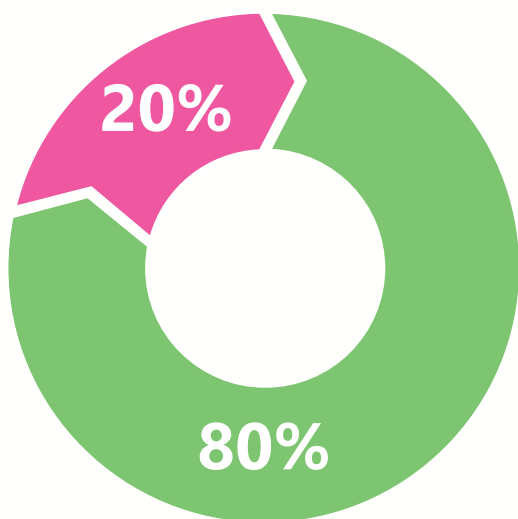

TEOM incitative

RAPPEL DU CALCUL DE VOTRE TAXE D'ENLÈVEMENT DES ORDURES MÉNAGÈRES INCITATIVE

Si vous êtes propriétaire, vous devez régler votre taxe foncière au mois d'octobre. Cette dernière intègre la TEOMi. Vous la retrouvez en bas de votre avis d'imposition.

Si vous êtes locataire, la TEOMi est répercutée dans les charges de votre loyer.

Pour rappel, la TEOMi est composée d'une **part fixe** calculée sur les bases locatives du logement et d'une **part variable** (dite incitative) calculée en fonction du nombre de sorties du bac gris et de son volume.

PART fixe

calculée sur les bases locatives
du logement
(Bases x 8.92 %)

*taux TEOM 2017

PART incitative

calculée en fonction du nombre de
sorties du bac gris et de son volume
(Volume du bac x Nombre
de levées x 0.01041 €*)

*0.01041 € = tarif appliqué pour l'année 2017

La part variable dite "incitative" : elle est calculée en fonction du nombre de sorties du bac gris et de son volume exprimé en litres.

La part fixe : elle finance le coût de mise en œuvre du service.

Vous pouvez consulter votre compte TEOMi sur : paysdelunel.fr