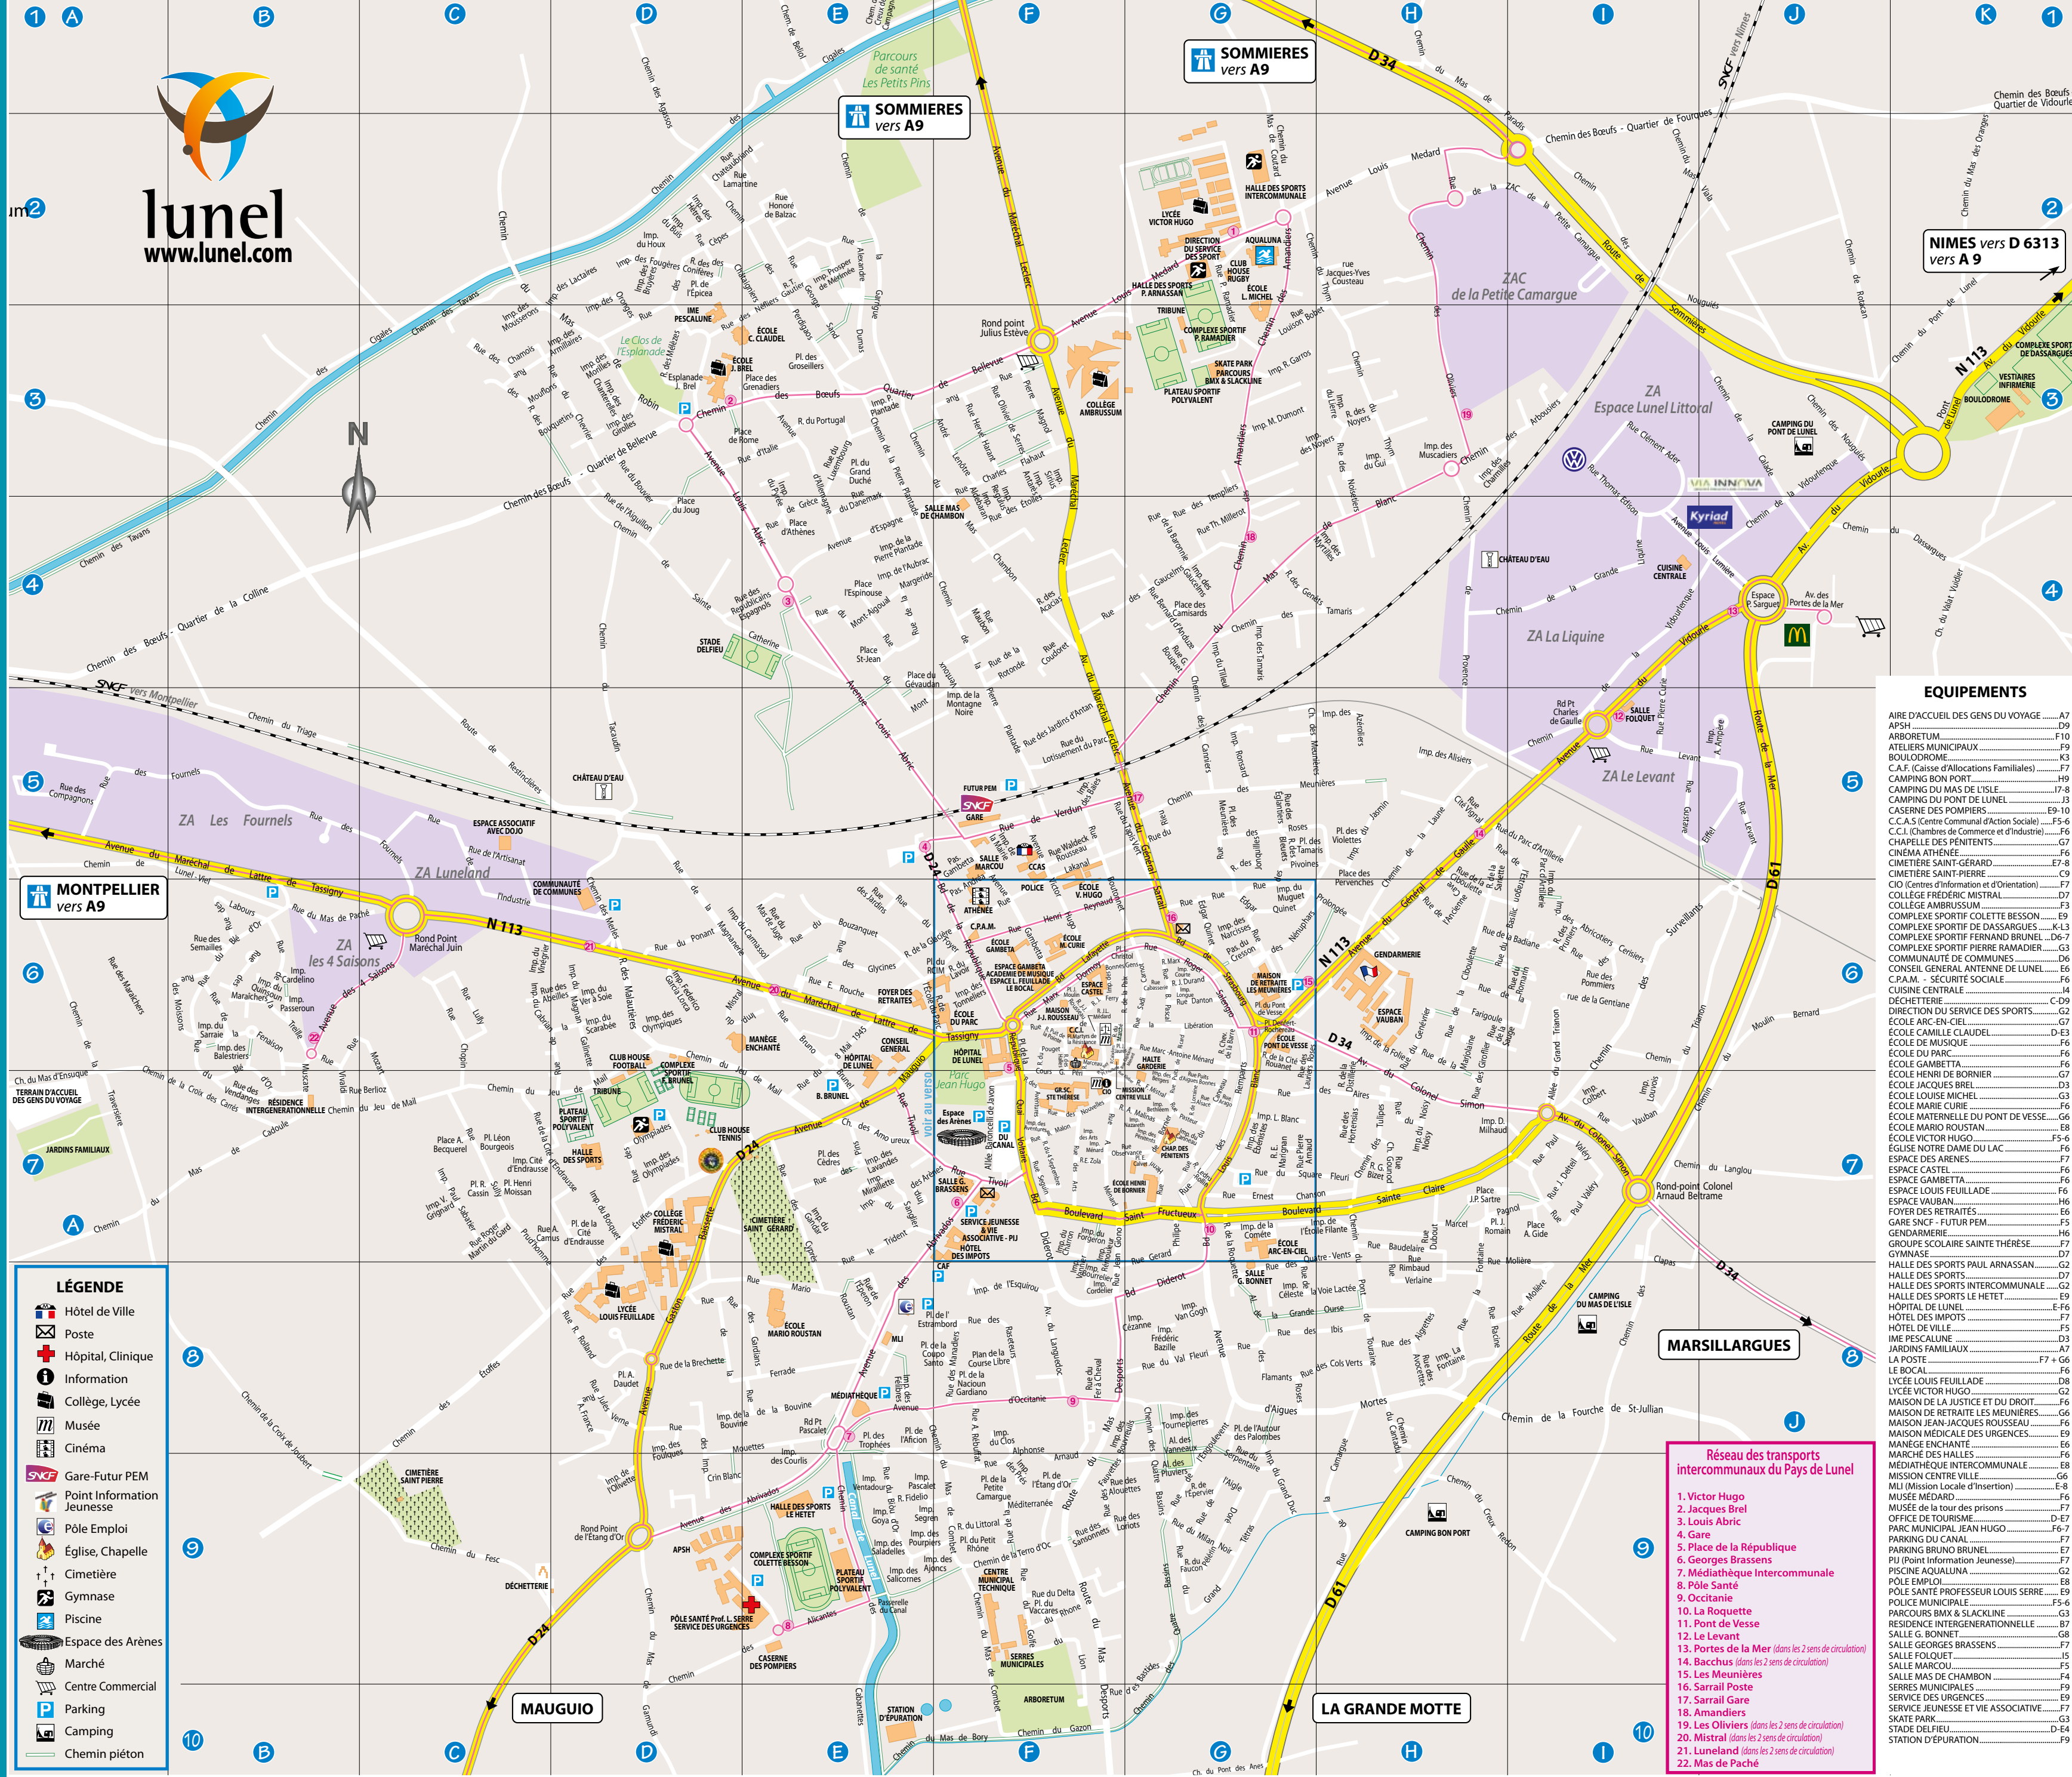

GENERALE D'OPTIQUE

LA FIN DES LUNETTES CHÈRES

GENERALE D'OPTIQUE

C/Ciel Les Portes de la Mer - 34400 Lunel - Tél. : 04 67 12 63

V.M113

A votre service depuis 1986

Menuiserie - Alu PVC
Verandas - Volets - Portails
Vitrerie - Miroiterie
Stores - Moustiquaires
Toutes fermetures

www.vml13.fr

345, av. Général de Gaulle - 34400 LUNEL - vml13@wanadoo.fr

04 67 71 56 05

schüco somfy

SOS FIOUL

SOS FIOUL

Spécialités fioul domestique
Particuliers - Agriculteurs
Autres

PRIX COMPÉTITIFS
LIVRAISON RAPIDE
sur toutes communes

04 67 71 24 56
Port. : 06 26 86 62 10

F.I.CO. M.E.C.

www.ficomec.fr

Froid et Climatisation

VENTE INSTALLATION et DÉPANNAGE DE MATÉRIEL FRIGORIFIQUE CLIMATISATION

Tél. 04 67 71 02 48 - Fax 04 67 71 77 18
332, rue de l'Artisanat - ZI les Fournels - 34400 LUNEL

Agence Saint-Louis

Gilles Bizot Immobilier

Transaction - Location - Gestion

AGENCE DE LUNEL
2001, bd Lafayette - BP 134
34400 Lunel
04 67 91 90 70
Fax 04 67 91 90 71
vente@agencesaintlouis.fr

AGENCE DE MARSILLARGUES
4, bd Gabriel Péri
34590 Marsillargues
04 67 71 93 08
Fax 04 67 83 97 65
marsillargues.agsaintlouis@wanadoo.fr

Toutes nos annonces sur
www.agencesaintlouis.fr

Le Sarrail

CABINET IMMOBILIER

Transaction Location Gestion Syndic

Vous avez besoin d'un syndic ? Contactez-nous !

AGENCE LE SARRAIL
312, bd Lafayette
34400 Lunel
04 67 71 94 10

Toutes nos annonces sur
agenceimmobiliere-sarrail.com

RÉPERTOIRE DES RUES

Abelles (Rue des) ... C-06	Courte (Impasse) ... G-06	Lakanal (Rue) ... F-56	Pont de Lunel (Ch. du) ... J-23
Abic (Av. Louis) ... D-3E-4-F-5-F-6	Couste (Rue) ... G-06	Lamarque (Rue) ... D-12	Pont de Touraine (Ch. du) ... H-78
Abriolles (Imp. des) ... I-16	Croissant (Rue) ... G-06	Langlois (Chemin) ... J-17	Pont de Vesse (Ch. du) ... G-5
Abroades (Av. des) ... D-9F	Crosin (Rue) ... G-06	Languedoc (Rue) ... F-8	Porte de la Mer (R. de la) ... J-34
Acacia (Rue des) ... F-4	Crosin (Rue) ... G-06	Larrieu (Rue) ... F-8	Porte de la Mer (R. de la) ... J-34
Ader (Rue) ... I-14	Crosin (Rue) ... G-06	Larrieu (Rue) ... F-8	Porte de la Mer (R. de la) ... J-34
Ader (Rue) ... I-14	Crosin (Rue) ... G-06	Larrieu (Rue) ... F-8	Porte de la Mer (R. de la) ... J-34
Ader (Rue) ... I-14	Crosin (Rue) ... G-06	Larrieu (Rue) ... F-8	Porte de la Mer (R. de la) ... J-34
Ader (Rue) ... I-14	Crosin (Rue) ... G-06	Larrieu (Rue) ... F-8	Porte de la Mer (R. de la) ... J-34

EQUIPEMENTS

ARE D'ACCUEIL DES GENS DU VOYAGE ... A-7	ARE D'ACCUEIL DES GENS DU VOYAGE ... A-7	ARE D'ACCUEIL DES GENS DU VOYAGE ... A-7	ARE D'ACCUEIL DES GENS DU VOYAGE ... A-7
ARE D'ACCUEIL DES GENS DU VOYAGE ... A-7	ARE D'ACCUEIL DES GENS DU VOYAGE ... A-7	ARE D'ACCUEIL DES GENS DU VOYAGE ... A-7	ARE D'ACCUEIL DES GENS DU VOYAGE ... A-7
ARE D'ACCUEIL DES GENS DU VOYAGE ... A-7	ARE D'ACCUEIL DES GENS DU VOYAGE ... A-7	ARE D'ACCUEIL DES GENS DU VOYAGE ... A-7	ARE D'ACCUEIL DES GENS DU VOYAGE ... A-7
ARE D'ACCUEIL DES GENS DU VOYAGE ... A-7	ARE D'ACCUEIL DES GENS DU VOYAGE ... A-7	ARE D'ACCUEIL DES GENS DU VOYAGE ... A-7	ARE D'ACCUEIL DES GENS DU VOYAGE ... A-7

Réseau des transports intercommunaux du Pays de Lunel

1. Victor Hugo
2. Jacques Brel
3. Louis Aric
4. Gare
5. Place de la République
6. Georges Brassens
7. Médiathèque Intercommunale
8. Pôle Santé
9. Occitanie
10. La Roquette
11. Pont de Vesse
12. Le Levant
13. Portes de la Mer (dans les 2 sens de circulation)
14. Bacchus (dans les 2 sens de circulation)
15. Les Meuniers
17. Sarrail Poste
18. Amandiers
19. Les Oliviers (dans les 2 sens de circulation)
20. Mistral (dans les 2 sens de circulation)
21. Luneland (dans les 2 sens de circulation)
22. Mas de Piché