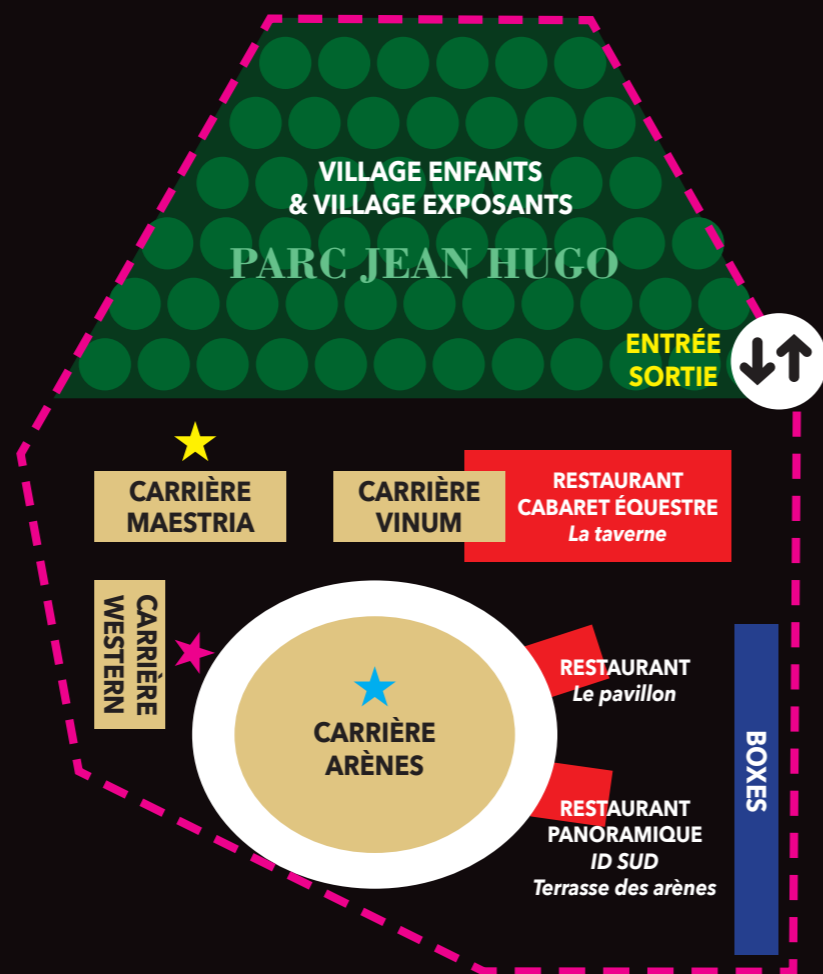

- + de 50 000 m²
- Village Enfants avec animations
- Village Exposants
- Équitation de Travail et de Sport
- Concours
- Intervention de l'IFCE
- Cabaret Équestre
- Spectacle

"La Cavalerie Enchantée"

avec le maître Lorenzo entouré des meilleurs artistes équestres

SALON

CHEVAL
GRAND SUD

LUNEL - ESPACE DES ARÈNES

du 18 au 21
MAI 2023

© Elise GENEST

JEUDI - VENDREDI - SAMEDI & DIMANCHE

ANIMATIONS ENFANTS
&
VILLAGE EXPOSANTS
09H30 / 20H00

CABARET ÉQUESTRE
RESTAURATION AUTOUR DE LA CARRIÈRE
12H00 / 14H00
& ANIMATIONS ÉQUESTRES
19H30 / 23H30